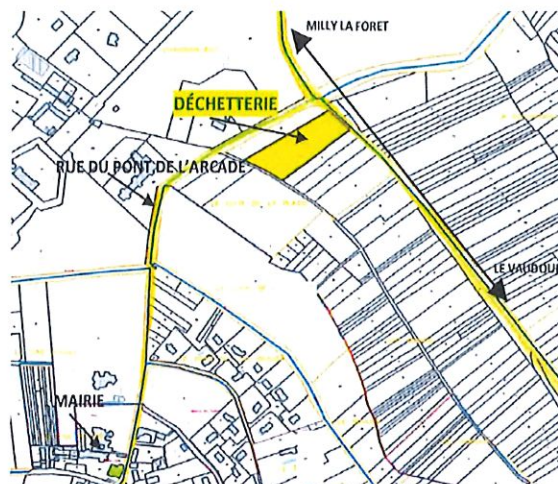

# NOUVEAU À NOISY-SUR-ÉCOLE DECHETTERIE VERTE

L'accès se fait sur présentation du badge déchetterie, délivré en Mairie  
**À COMPTER DU 20 SEPTEMBRE 2017**

L'accès se fait sur présentation du badge déchetterie, délivré en Mairie

**DIMANCHE 9 h 00 à 12 h 00**

L'accueil des usagers s'arrête 15 minutes avant la fermeture

*Le Maire,  
Vice-Président  
de la Communauté d'Agglomération  
du Pays de Fontainebleau*

**Christian BOURNERY**