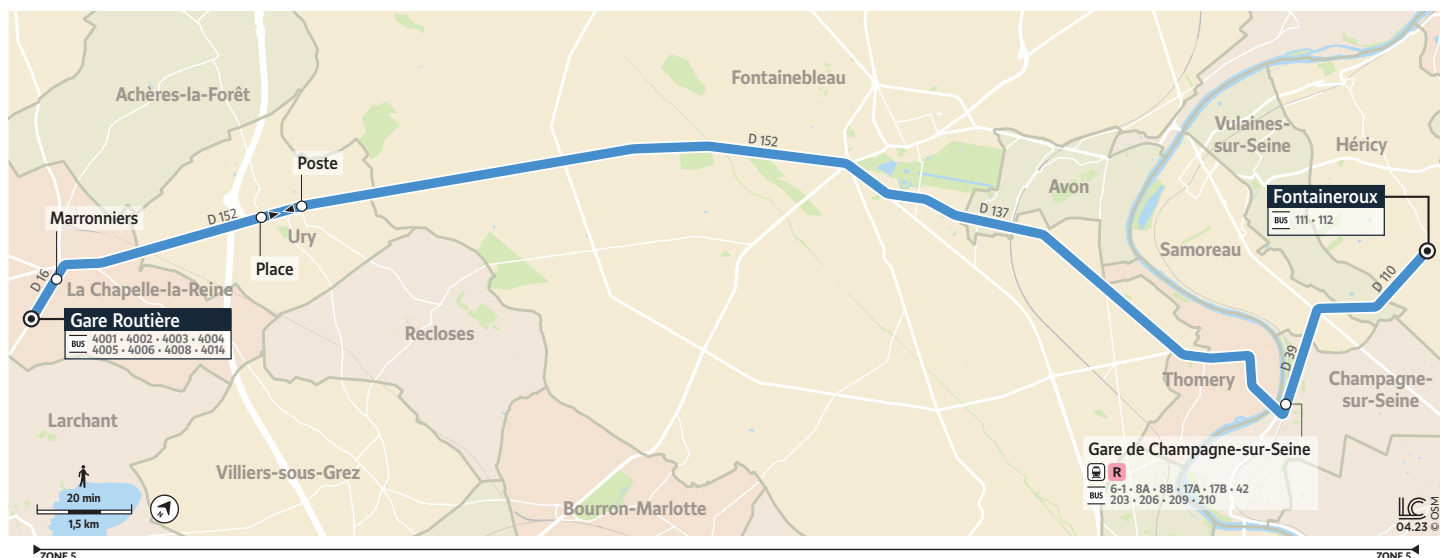

4013

LA CHAPELLE-LA-REINE GARE ROUTIÈRE ↔ HÉRICY FONTAINEROUX

Horaires valables du 1er Aout 2023 au 3 Septembre 2024

Du lundi au vendredi

	Période de fonctionnement	SC
	Jours de fonctionnement	LàV
LA CHAPELLE-LA-REINE	Gare Routière	07:27
	Marronniers	07:28
URY	Place	07:33
CHAMPAGNE-SUR-SEINE	Gare de Champagne-sur-Seine	07:54
HÉRICY	LEP Fontaineroux	08:01

Du lundi au vendredi

	Période de fonctionnement	SC	SC
	Jours de fonctionnement	Me	LàV
HÉRICY	LEP Fontaineroux	12:45	17:30
CHAMPAGNE-SUR-SEINE	Gare de Champagne-sur-Seine	12:52	17:37
URY	Poste	13:13	18:00
LA CHAPELLE-LA-REINE	Marronniers	13:18	18:08
	Gare Routière	13:19	18:09