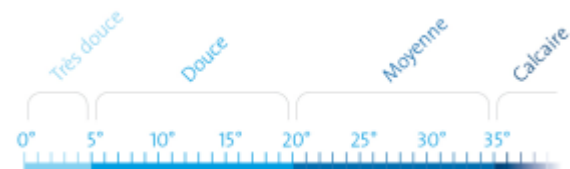

L'eau à NOISY-SUR-ECOLE

Grâce à "l'étiquette de votre Carafe", découvrez les caractéristiques de l'eau qui coule de votre robinet.

✓ Le calcaire et les équipements de la maison

Au contact des roches et des sols, l'eau se charge en sels minéraux dans des proportions différentes selon les régions. Ainsi votre eau peut être plus ou moins calcaire et plus ou moins riche en oligo-éléments et minéraux.

L'échelle ci-dessous vous indique le degré de dureté de votre eau. C'est l'indicateur mesurant la minéralisation d'une eau, c'est-à-dire sa plus ou moins forte teneur en calcaire. Votre eau peut être douce, moyennement dure ou bien calcaire.

A NOISY-SUR-ECOLE
la dureté est de : 24°F *

*degré Français : unité de mesure de la dureté

En fonction du degré de dureté de votre eau, suivez les conseils de réglage de votre lave-vaisselle ou de votre lave-linge pour en améliorer le fonctionnement. Utilisez lorsque c'est nécessaire des produits anticalcaires.

Pour éviter les dépôts de calcaire dans votre chauffe-eau ou votre chaudière, il est conseillé de limiter la température à 60°C. Au-delà, le dépôt de tartre est beaucoup plus rapide.