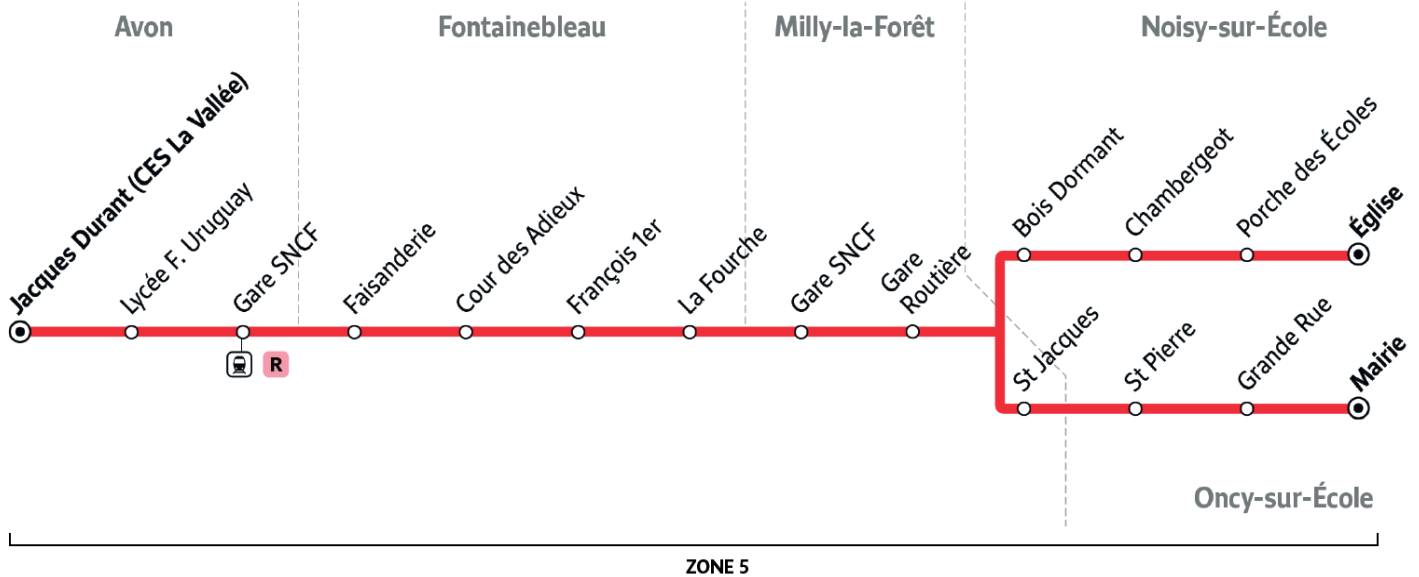

4341

Direction : AVON Lycée Uruguay France

4341 MILLY-LA-FORET ↔ AVON

Horaires valables à partir du lundi 4 septembre 2023

Du lundi au vendredi

		7:35	7:35	7:45	7:50
MILLY-LA-FORET	Gare Routière	7:35	7:35	7:45	7:50
FONTAINEBLEAU	Faisanderie			8:12	8:12
	Cour des Adieux				8:17
	François 1er	7:52			
	La Fourche	7:54			
AVON	Gare SNCF	8:12	8:05		
	Le Prieuré	8:15			
	Jacques Durand (CES la Vallée)	8:18			
	Lycée Uruguay France	8:20			

Circule uniquement pendant les vacances scolaires

i Bon à savoir

- Pas de service les dimanches et jours fériés.
- Nos conducteurs s'efforcent en permanence de respecter ces horaires. Les conditions de circulation peuvent toutefois causer occasionnellement des retards.

4341

Direction : ONCY-SUR-ECOLE Mairie / NOISY-SUR-ECOLE Ecole

4341 AVON ↔ MILLY-LA-FORET

Horaires valables à partir du lundi 4 septembre 2023

Du lundi au vendredi

AVON	Jacques Durand (CES la Vallée)	12:30						17:45	
	Lycée Uruguay France	12:31						17:46	
	Gare SNCF	12:38					17:50	17:53	17:53
	Jacques Durand (CES la Vallée)						17:56		
	Lycée Uruguay France						17:57		
FONTAINEBLEAU	Faisanderie	12:40		16:50		17:50			
	Cours des Adieux			16:55		18:07			
	François 1er	12:48		17:02		17:58		18:05	
	La Fourche	12:51		17:03		18:01	18:11	18:07	
	Faisanderie				17:20			18:11	
MILLY-LA-FORET	Cours des adieux		12:54		17:28			18:14	
	Gare Routière	13:11	13:19	17:25	17:53	18:21	18:35	18:40	18:23
NOISY-SUR-ECOLE	Saint-Jacques							18:43	
	Bois Dormant				17:56				
ONCY-SUR-ECOLE	Chambergeot				17:58				
	Porche des Ecoles				18:00				
	Eglise				18:04				
ONCY-SUR-ECOLE	Saint-Pierre							18:48	
	Grande Rue							18:49	
	Mairie							18:50	