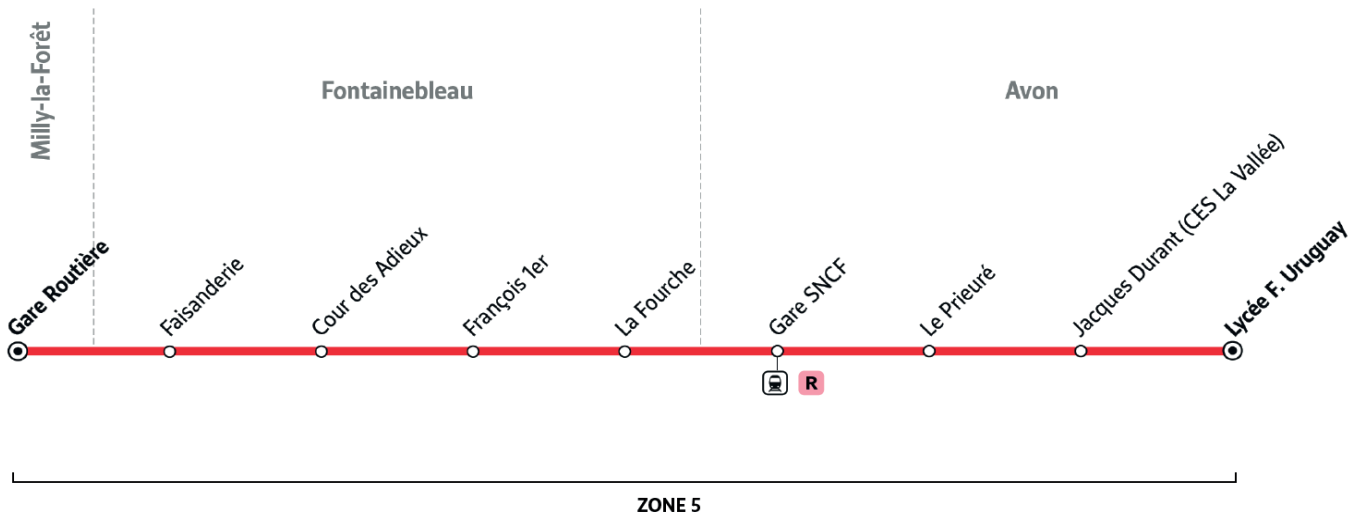

4341

Direction : AVON Lycée Uruguay France

4341 MILLY-LA-FORET ↔ AVON

Horaires valables à partir du lundi 4 septembre 2023

Du lundi au vendredi

		7:35	7:35	7:45	7:50
MILLY-LA-FORET	Gare Routière	7:35	7:35	7:45	7:50
FONTAINEBLEAU	Faisanderie			8:12	8:12
	Cour des Adieux				8:17
	François 1er	7:52			
	La Fourche	7:54			
AVON	Gare SNCF	8:12	8:05		
	Le Prieuré	8:15			
	Jacques Durand (CES la Vallée)	8:18			
	Lycée Uruguay France	8:20			

Circule uniquement pendant les vacances scolaires

i Bon à savoir

- Pas de service les dimanches et jours fériés.
- Nos conducteurs s'efforcent en permanence de respecter ces horaires. Les conditions de circulation peuvent toutefois causer occasionnellement des retards.

4341

Direction : ONCY-SUR-ECOLE Mairie / NOISY-SUR-ECOLE Ecole

4341 AVON ↔ MILLY-LA-FORET

Horaires valables à partir du lundi 4 septembre 2023

Du lundi au vendredi

AVON	Jacques Durand (CES la Vallée)	12:30						17:45	
	Lycée Uruguay France	12:31						17:46	
	Gare SNCF	12:38					17:50	17:53	17:53
	Jacques Durand (CES la Vallée)						17:56		
	Lycée Uruguay France						17:57		
FONTAINEBLEAU	Faisanderie	12:40		16:50		17:50			
	Cours des Adieux			16:55		18:07			
	François 1er	12:48		17:02		17:58		18:05	
	La Fourche	12:51		17:03		18:01	18:11	18:07	
	Faisanderie				17:20			18:11	
MILLY-LA-FORET	Cours des adieux		12:54		17:28			18:14	
	Gare Routière	13:11	13:19	17:25	17:53	18:21	18:35	18:40	18:23
NOISY-SUR-ECOLE	Saint-Jacques							18:43	
	Bois Dormant				17:56				
ONCY-SUR-ECOLE	Chambergeot				17:58				
	Porche des Ecoles				18:00				
	Eglise				18:04				
ONCY-SUR-ECOLE	Saint-Pierre							18:48	
	Grande Rue							18:49	
	Mairie							18:50	